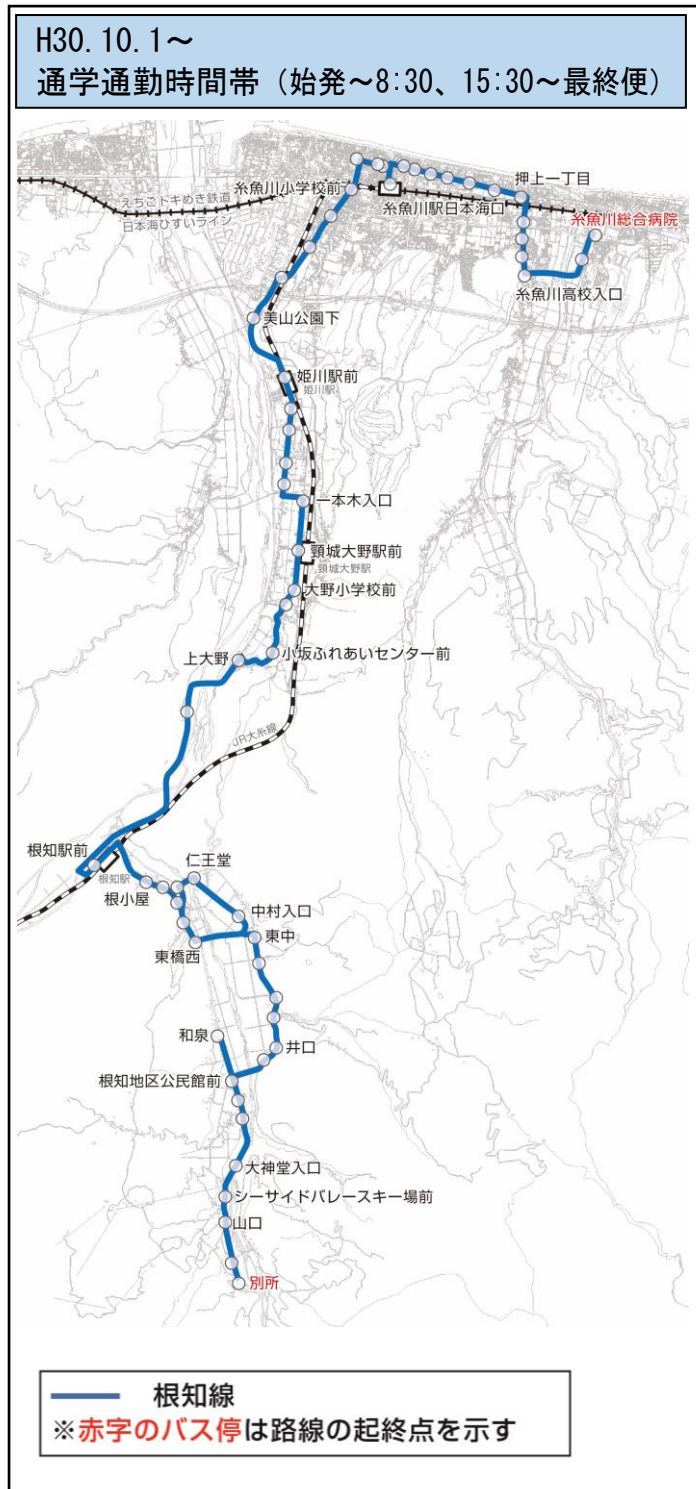

(2) 根知線

1) 再編実施計画における考え方

(糸魚川市地域公共交通再編実施計画から抜粋)

【利用状況から検討した路線別の運行便数】

- ○平日の通学通勤時間帯の便数は朝夕とも4便（2往復）であり、最低限の便数であるとして、現行の便数を継続します。
- ○平日の生活時間帯については午後の1便当たり乗車人数平均が3.6人（生活時間帯の1便当たり乗車人数平均6.1人に対し）と比較的少ないことから、便数を集約し、1便当たり乗車人数の増加を狙います。
- ○土曜日にも平日同様に午後の便（生活時間帯の便）を集約します。（土曜日午前の1便当たり乗車人数平均5.6人、土曜日午後の1便当たり乗車人数平均3.0人）
- ○日祝日は午前中の便が比較的多く、11時台の便の乗車人数が2.6人（日祝日1日の1便当たり乗車人数平均5.2人）と少ないので、便の集約を図り、1便当たり乗車人数の増加を狙います。
- ○なお、複数の運行系統を一本化することから枝分かれしていたルート上のバス停では利用機会（便数）が実質的に増える想定です。
- ○また、ここでは糸魚川中学校スクールバス平日1日3便の代替については、言及しません。

【その他】

- ○通学通勤時間帯に、糸魚川中学校経由糸魚川高校入口、糸魚川総合病院への足を確保します。

2) 運行便数

【平成29年度運行便数】

	平日	土曜日	日祝日
～ 8:30	4	8	2
8:30～13:00	8		6
13:00～15:30		4	
15:30～	4	4	3
計	16	16	11

【平成31年4月1日改正（案）】

	平日	土曜日	日祝日
～ 8:30	2	1	1
8:30～13:00	2	6	1
13:00～15:30		0	2
15:30～	3	1	2
計	15	12	8

※青：通学通勤時間帯の運行経路

黄：生活時間帯の運行経路

緑：平成29年度からの変更点

3) 運行経路