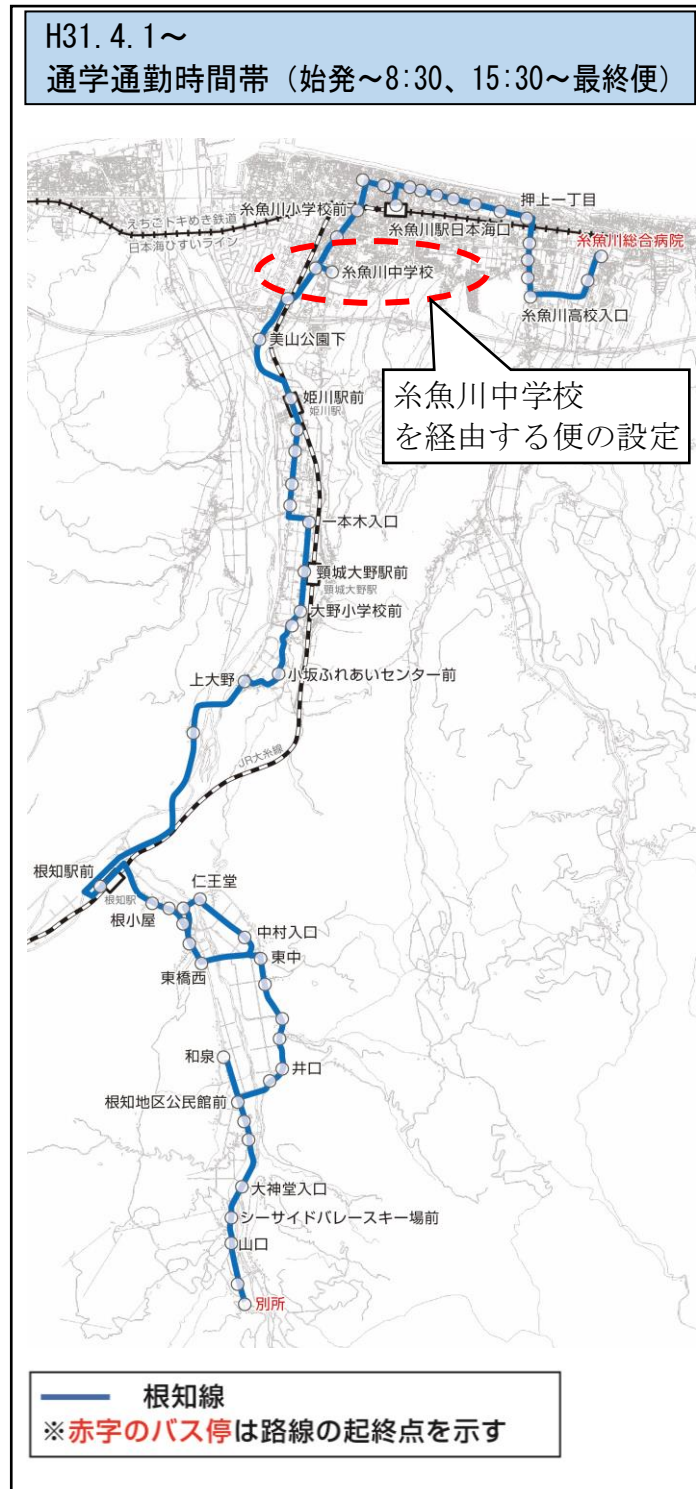

(2) 根知線

1) 再編実施計画における考え方

(糸魚川市地域公共交通再編実施計画から抜粋)

【利用状況から検討した路線別の運行便数】

- ○平日の通学通勤時間帯の便数は朝夕とも4便（2往復）であり、最低限の便数であるとして、現行の便数を継続します。
- ○平日の生活時間帯については午後の1便当たり乗車人数平均が3.6人（生活時間帯の1便当たり乗車人数平均6.1人に対し）と比較的少ないことから、便数を集約し、1便当たり乗車人数の増加を狙います。
- ○土曜日にも平日同様に午後の便（生活時間帯の便）を集約します。（土曜日午前の1便当たり乗車人数平均5.6人、土曜日午後の1便当たり乗車人数平均3.0人）
- ○日祝日は午前中の便が比較的多く、11時台の便の乗車人数が2.6人（日祝日1日の1便当たり乗車人数平均5.2人）と少ないので、便の集約を図り、1便当たり乗車人数の増加を狙います。
- ○なお、複数の運行系統を一本化することから枝分かれしていたルート上のバス停では利用機会（便数）が実質的に増える想定です。
- ○また、ここでは糸魚川中学校スクールバス平日1日3便の代替については、言及しません。

【その他】

- ○通学通勤時間帯に、糸魚川中学校経由糸魚川高校入口、糸魚川総合病院への足を確保します。

2) 運行便数

【平成29年度運行便数】

	平日	土曜日	日祝日
～ 8:30	4	8	2
8:30～13:00	8		6
13:00～15:30		4	
15:30～	4	4	3
計	16	16	11

【平成31年4月1日改正（案）】

	平日	土曜日	日祝日
～ 8:30	2	1	1
8:30～13:00	2	6	1
13:00～15:30		0	2
15:30～	3	1	2
計	15	12	8

※青：通学通勤時間帯の運行経路

黄：生活時間帯の運行経路

緑：平成29年度からの変更点

3) 運行経路