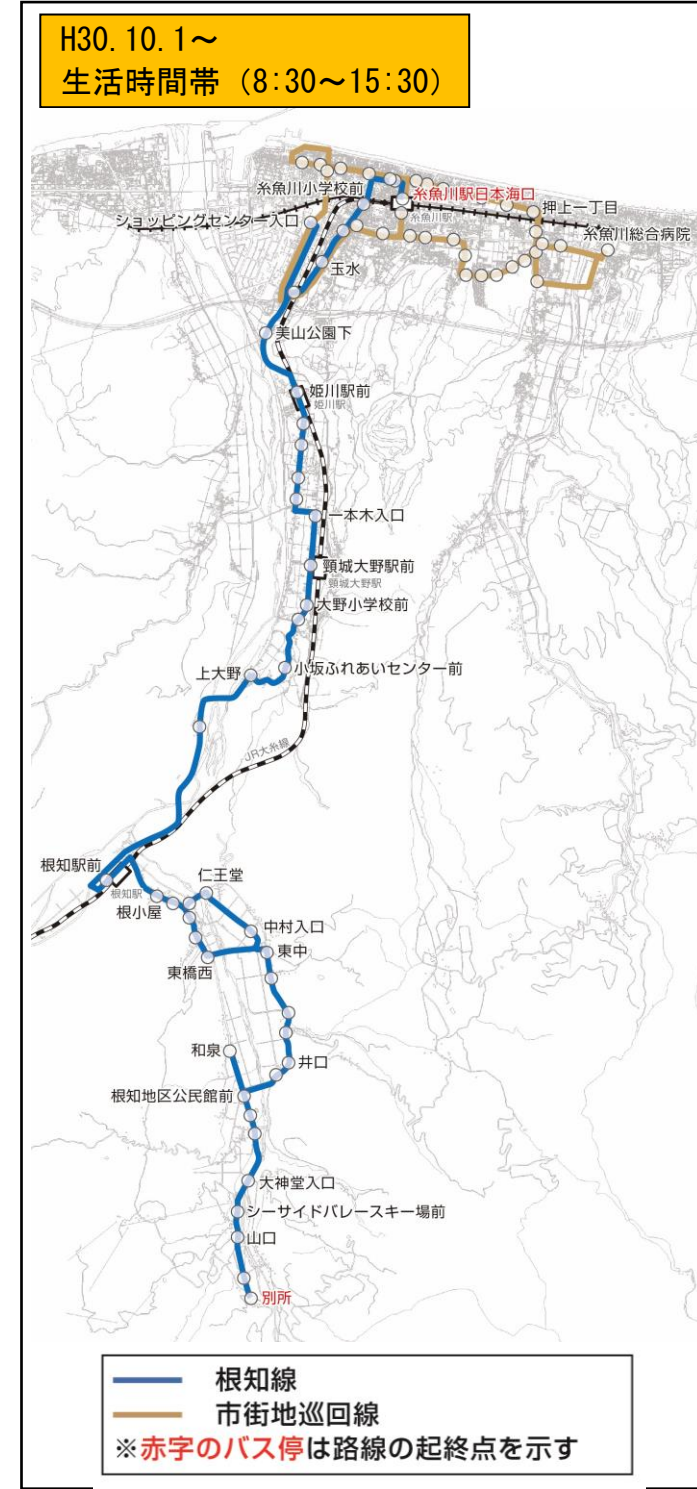

(2) 根知線

1) 再編実施計画における考え方

(糸魚川市地域公共交通再編実施計画から抜粋)

【利用状況から検討した路線別の運行便数】

- ○平日の通学通勤時間帯の便数は朝夕とも4便（2往復）であり、最低限の便数であるとして、現行の便数を継続します。
- ○平日の生活時間帯については午後の1便当たり乗車人数平均が3.6人（生活時間帯の1便当たり乗車人数平均6.1人に対し）と比較的少ないことから、便数を集約し、1便当たり乗車人数の増加を狙います。
- ○土曜日にも平日同様に午後の便（生活時間帯の便）を集約します。（土曜日午前の1便当たり乗車人数平均5.6人、土曜日午後の1便当たり乗車人数平均3.0人）
- ○日祝日は午前中の便が比較的多く、11時台の便の乗車人数が2.6人（日祝日1日の1便当たり乗車人数平均5.2人）と少ないので、便の集約を図り、1便当たり乗車人数の増加を狙います。
- ○なお、複数の運行系統を一本化することから枝分かれしていたルート上のバス停では利用機会（便数）が実質的に増える想定です。
- ○また、ここでは糸魚川中学校スクールバス平日1日3便の代替については、言及しません。

【その他】

- ○通学通勤時間帯に、糸魚川中学校経由糸魚川高校入口、糸魚川総合病院への足を確保します。

2) 運行便数

【平成29年度運行便数】

	平日	土曜日	日祝日
～ 8:30	4	8	2
8:30～13:00	8		6
13:00～15:30		4	
15:30～	4	4	3
計	16	16	11

【平成31年4月1日改正（案）】

	平日	土曜日	日祝日
～ 8:30	2	1	1
8:30～13:00	2	6	1
13:00～15:30		0	2
15:30～	3	1	2
計	15	12	8

※青：通学通勤時間帯の運行経路

黄：生活時間帯の運行経路

緑：平成29年度からの変更点

3) 運行経路